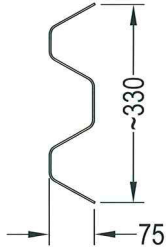

VOEST® Leitschienen (VAKF)

Leitschiene System 1
(KREMSBARRIER 1)

Leitschiene System 2
(KREMSBARRIER 2)

Leitschiene System 3
(KREMSBARRIER 3)

Passende REBLOC® Stahlanschlussplatte

REBLOC® Stahlanschlussplatte VS1_2A
6 Bohrungen Ø 20 mm

REBLOC® Stahlanschlussplatte VS1_2A
6 Bohrungen Ø 20 mm

REBLOC® Stahlanschlussplatte VS3
6 Bohrungen Ø 20 mm

Fracasso® Leitschiene

Fracasso 4Safe®
„3n“ Planke

Passende REBLOC® Stahlanschlussplatte

REBLOC® Stahlanschlussplatte FR1
7 Bohrungen Ø 25 mm