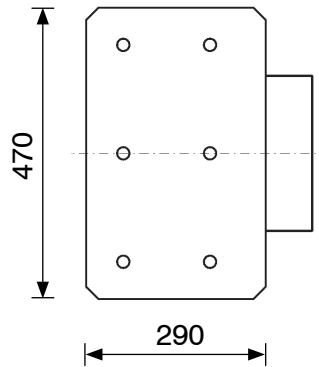

VOEST® Leitschienen (VAKF)

Leitschiene System 1
(KREMSBARRIER 1)

Leitschiene System 2
(KREMSBARRIER 2)

Leitschiene System 3
(KREMSBARRIER 3)

Passende REBLOC® Stahlanschlussplatte

REBLOC® Stahlanschlussplatte VS1_2A
6 Bohrungen Ø 20 mm

REBLOC® Stahlanschlussplatte VS1_2A
6 Bohrungen Ø 20 mm

REBLOC® Stahlanschlussplatte VS3
6 Bohrungen Ø 20 mm

Fracasso® Leitschiene

Fracasso 4Safe®
„3n“ Planke

Passende REBLOC® Stahlanschlussplatte

REBLOC® Stahlanschlussplatte FR1
7 Bohrungen Ø 25 mm