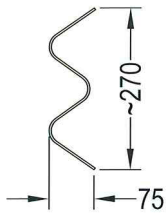

VOEST® Leitschienen (VAKF)

Leitschiene System 1
(KREMSBARRIER 1)

Leitschiene System 2
(KREMSBARRIER 2)

Leitschiene System 3
(KREMSBARRIER 3)

Passende REBLOC® Stahlanschlussplatte

REBLOC® Stahlanschlussplatte VS1_2A
6 Bohrungen Ø 20 mm

REBLOC® Stahlanschlussplatte VS1_2A
6 Bohrungen Ø 20 mm

REBLOC® Stahlanschlussplatte VS3
6 Bohrungen Ø 20 mm

Fracasso® Leitschiene

Fracasso 4Safe®
„3n“ Planke

Passende REBLOC® Stahlanschlussplatte

REBLOC® Stahlanschlussplatte FR1
7 Bohrungen Ø 25 mm