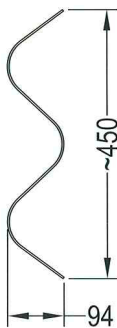

VOEST® Leitschienen (VAKF)

Leitschiene System 1
(KREMSBARRIER 1)

Leitschiene System 2
(KREMSBARRIER 2)

Leitschiene System 3
(KREMSBARRIER 3)

Passende REBLOC® Stahlanschlussplatte

REBLOC® Stahlanschlussplatte VS1_2A
6 Bohrungen Ø 20 mm

REBLOC® Stahlanschlussplatte VS1_2A
6 Bohrungen Ø 20 mm

REBLOC® Stahlanschlussplatte VS3
6 Bohrungen Ø 20 mm

Fracasso® Leitschiene

Fracasso 4Safe®
„3n“ Planke

Passende REBLOC® Stahlanschlussplatte

REBLOC® Stahlanschlussplatte FR1
7 Bohrungen Ø 25 mm