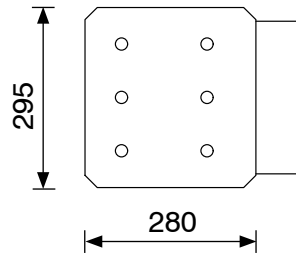

VOEST® Leitschienen (VAKF)

Leitschiene System 1
(KREMSBARRIER 1)

Leitschiene System 2
(KREMSBARRIER 2)

Leitschiene System 3
(KREMSBARRIER 3)

Passende REBLOC® Stahlanschlussplatte

REBLOC® Stahlanschlussplatte VS1_2A
6 Bohrungen Ø 20 mm

REBLOC® Stahlanschlussplatte VS1_2A
6 Bohrungen Ø 20 mm

REBLOC® Stahlanschlussplatte VS3
6 Bohrungen Ø 20 mm

Fracasso® Leitschiene

Fracasso 4Safe®
„3n“ Planke

Passende REBLOC® Stahlanschlussplatte

REBLOC® Stahlanschlussplatte FR1
7 Bohrungen Ø 25 mm