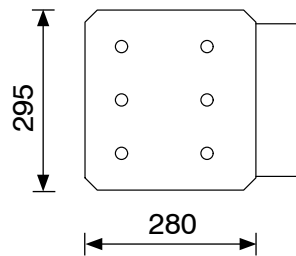

VOEST® Leitschienen (VAKF)

Leitschiene System 1
(KREMSBARRIER 1)

Leitschiene System 2
(KREMSBARRIER 2)

Leitschiene System 3
(KREMSBARRIER 3)

Passende REBLOC® Stahlanschlussplatte

REBLOC® Stahlanschlussplatte VS1_2A
6 Bohrungen Ø 20 mm

REBLOC® Stahlanschlussplatte VS1_2A
6 Bohrungen Ø 20 mm

REBLOC® Stahlanschlussplatte VS3
6 Bohrungen Ø 20 mm

Fracasso® Leitschiene

Fracasso 4Safe®
„3n“ Planke

Passende REBLOC® Stahlanschlussplatte

REBLOC® Stahlanschlussplatte FR1
7 Bohrungen Ø 25 mm