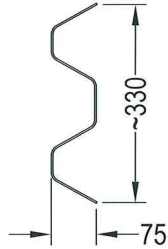

## VOEST® Rails de guidage

Système de rails de guidage 1  
(KREMSBARRIER 1)

Système de rails de guidage 2  
(KREMSBARRIER 2)

Système de rails de guidage 3  
(KREMSBARRIER 3)

## Plaque de connexion REBLOC® an acier assortie

REBLOC® Plaque de connexion en acier VS1\_2A  
6 forages de Ø 20 mm

REBLOC® Plaque de connexion en acier VS1\_2A  
6 forages de Ø 20 mm

REBLOC® Plaque de connexion en acier VS3  
6 forages de Ø 20 mm

## Fracasso® Rail de guidage

Fracasso 4Safe®  
„3n“ guardrail

## Plaque de connexion REBLOC® an acier assortie

REBLOC® Plaque de connexion en acier FR1  
7 forages de Ø 25 mm