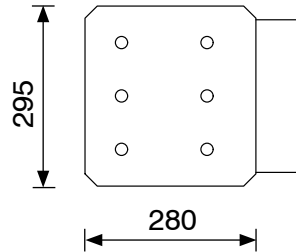

## VOEST® Rails de guidage

Système de rails de guidage 1  
(KREMSBARRIER 1)

Système de rails de guidage 2  
(KREMSBARRIER 2)

Système de rails de guidage 3  
(KREMSBARRIER 3)

## Plaque de connexion REBLOC® an acier assortie

REBLOC® Plaque de connexion en acier VS1\_2A  
6 forages de Ø 20 mm

REBLOC® Plaque de connexion en acier VS1\_2A  
6 forages de Ø 20 mm

REBLOC® Plaque de connexion en acier VS3  
6 forages de Ø 20 mm

## Plaque de connexion REBLOC® an acier assortie

REBLOC® Plaque de connexion en acier FR1  
7 forages de Ø 25 mm