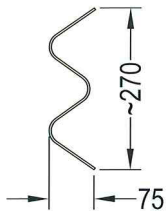

## VOEST® Rails de guidage

Système de rails de guidage 1  
(KREMSBARRIER 1)

Système de rails de guidage 2  
(KREMSBARRIER 2)

Système de rails de guidage 3  
(KREMSBARRIER 3)

## Plaque de connexion REBLOC® an acier assortie

REBLOC® Plaque de connexion en acier VS1\_2A  
6 forages de Ø 20 mm

REBLOC® Plaque de connexion en acier VS1\_2A  
6 forages de Ø 20 mm

REBLOC® Plaque de connexion en acier VS3  
6 forages de Ø 20 mm

## Plaque de connexion REBLOC® an acier assortie

REBLOC® Plaque de connexion en acier FR1  
7 forages de Ø 25 mm