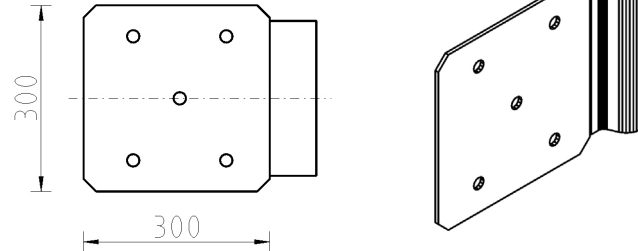

VOEST® Zvodidlo (VAKF)

Zvodidlový systém 1
(KREMSBARRIER 1)

Zvodidlový systém 2
(KREMSBARRIER 2)

Zvodidlový systém 3
(KREMSBARRIER 3)

Spojovacia oceľová platnička REBLOC®

REBLOC® spojovacia oceľová platnička VS1
10 vyvítaných otvorov Ø 20 mm

REBLOC® spojovacia oceľová platnička VS2
5 vyvítaných otvorov Ø 20 mm

REBLOC® spojovacia oceľová platnička VS3
6 vyvítaných otvorov Ø 20 mm

Fracasso® Zvodidlo

Fracasso 4Safe®
„3n“ zvodidlo

Spojovacia oceľová platnička REBLOC®

REBLOC® spojovacia oceľová platnička FR1
7 vyvítaných otvorov Ø 25 mm