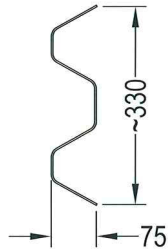

VOEST® Zvodidlo (VAKF)

Zvodidlový systém 1
(KREMSBARRIER 1)

Zvodidlový systém 2
(KREMSBARRIER 2)

Zvodidlový systém 3
(KREMSBARRIER 3)

Spojovacia oceľová platnička REBLOC®

REBLOC® spojovacia oceľová platnička VS1
10 vyvítaných otvorov Ø 20 mm

REBLOC® spojovacia oceľová platnička VS2
5 vyvítaných otvorov Ø 20 mm

REBLOC® spojovacia oceľová platnička VS3
6 vyvítaných otvorov Ø 20 mm

Fracasso® Zvodidlo

Fracasso 4Safe®
„3n“ zvodidlo

Spojovacia oceľová platnička REBLOC®

REBLOC® spojovacia oceľová platnička FR1
7 vyvítaných otvorov Ø 25 mm