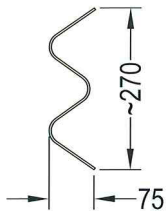

VOEST® Zvodidlo (VAKF)

Zvodidlový systém 1
(KREMSBARRIER 1)

Zvodidlový systém 2
(KREMSBARRIER 2)

Zvodidlový systém 3
(KREMSBARRIER 3)

Spojovacia oceľová platnička REBLOC®

REBLOC® spojovacia oceľová platnička VS1
10 vyvítaných otvorov Ø 20 mm

REBLOC® spojovacia oceľová platnička VS2
5 vyvítaných otvorov Ø 20 mm

REBLOC® spojovacia oceľová platnička VS3
6 vyvítaných otvorov Ø 20 mm

Fracasso® Zvodidlo

Fracasso 4Safe®
„3n“ zvodidlo

Spojovacia oceľová platnička REBLOC®

REBLOC® spojovacia oceľová platnička FR1
7 vyvítaných otvorov Ø 25 mm