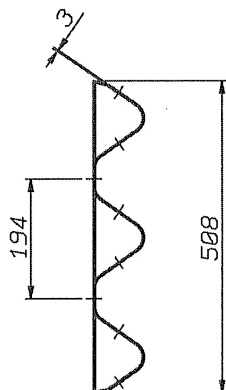

REBLOC® spojovacia oceľová platnička VS2
5 vyvítaných otvorov Ø 20 mm

REBLOC® spojovacia oceľová platnička VS3
6 vyvítaných otvorov Ø 20 mm

Fracasso® Zvodidlo

Fracasso 4Safe®
„3n“ zvodidlo

Spojovacia oceľová platnička REBLOC®

REBLOC® spojovacia oceľová platnička FR1
7 vyvítaných otvorov Ø 25 mm