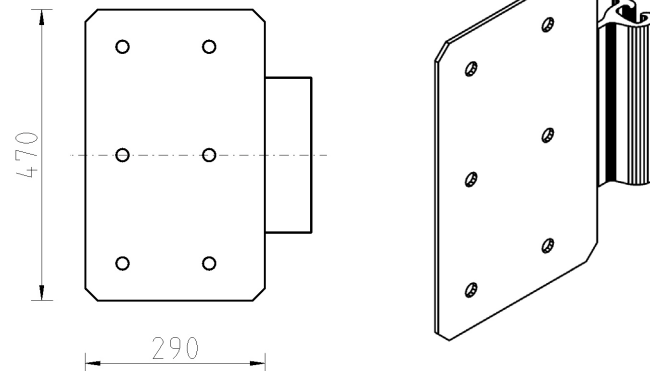

VOEST® Zvodidlo (VAKF)

Zvodidlový systém 1
(KREMSBARRIER 1)

Zvodidlový systém 2
(KREMSBARRIER 2)

Zvodidlový systém 3
(KREMSBARRIER 3)

Spojovacia oceľová platnička REBLOC®

REBLOC® spojovacia oceľová platnička VS1
10 vyvítaných otvorov Ø 20 mm

REBLOC® spojovacia oceľová platnička VS2
5 vyvítaných otvorov Ø 20 mm

REBLOC® spojovacia oceľová platnička VS3
6 vyvítaných otvorov Ø 20 mm

Fracasso® Zvodidlo

Fracasso 4Safe®
„3n“ zvodidlo

Spojovacia oceľová platnička REBLOC®

REBLOC® spojovacia oceľová platnička FR1
7 vyvítaných otvorov Ø 25 mm