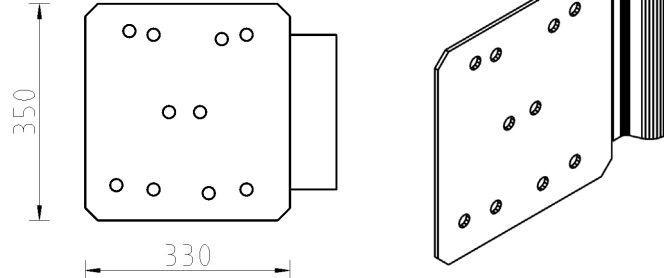

VOEST® Zvodidlo (VAKF)

Zvodidlový systém 1
(KREMSBARRIER 1)

Zvodidlový systém 2
(KREMSBARRIER 2)

Zvodidlový systém 3
(KREMSBARRIER 3)

Spojovacia oceľová platnička REBLOC®

REBLOC® spojovacia oceľová platnička VS1
10 vyvítaných otvorov Ø 20 mm

REBLOC® spojovacia oceľová platnička VS2
5 vyvítaných otvorov Ø 20 mm

REBLOC® spojovacia oceľová platnička VS3
6 vyvítaných otvorov Ø 20 mm

Fracasso® Zvodidlo

Fracasso 4Safe®
„3n“ zvodidlo

Spojovacia oceľová platnička REBLOC®

REBLOC® spojovacia oceľová platnička FR1
7 vyvítaných otvorov Ø 25 mm